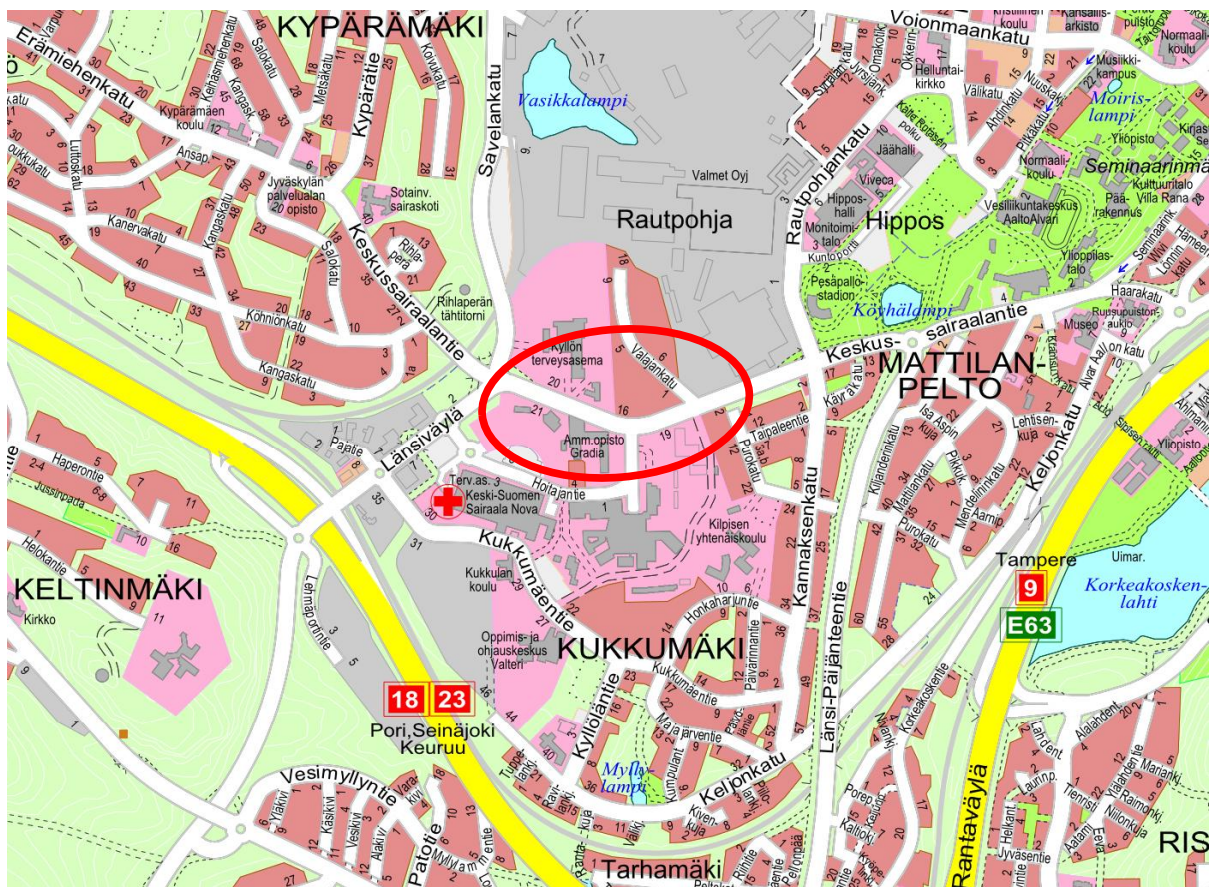

JYVÄSKYLÄN KAUPUNKI

Kaupunkirakenne palvelut Kadut- ja puistot

SIJAINNITPAIKKAKARTTA

KUKKUMÄKI,
Keskussairaalantie välillä Valajankatu-Kyllön tk liittymä

KATUSUUNNITELMA

Helmikuu 2026